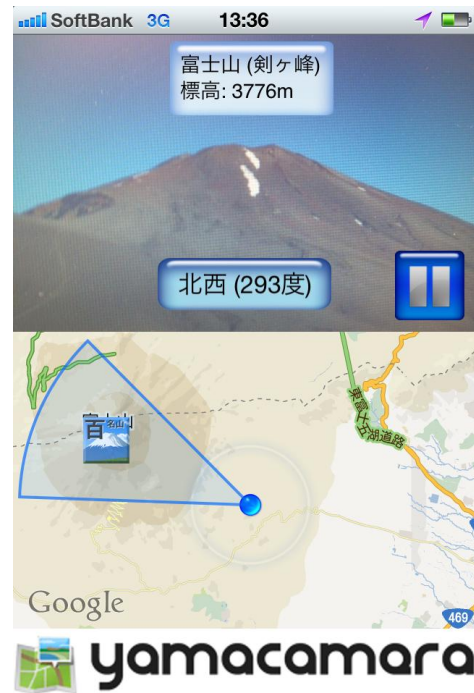

#### 【お問合せ先】

■有限会社ティーウェイブ 担当：秋田

TEL:080-4815-5610 Email:business@twave-ltd.com

【付録／画面イメージ】

図 1 アプリケーションロゴ

図 2 たてモード(左:Android、右:iPhone)

図 3 よこモード(上:Android、下:iPhone)