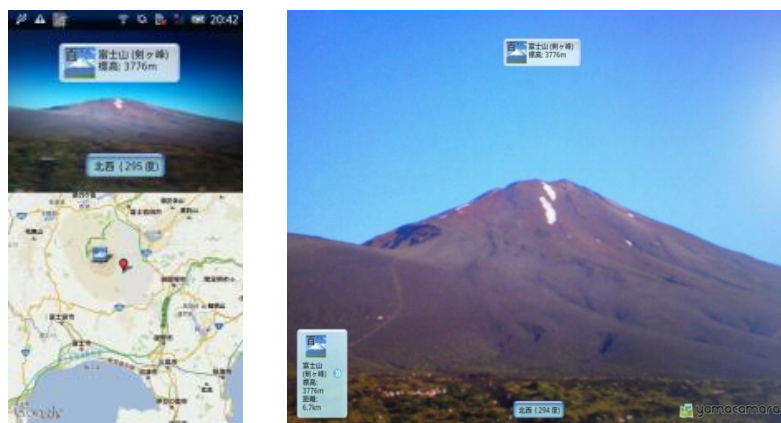

アウトドア用 AR アプリをリリース ～スマホを向ければ「あそこはどこ？」が分かる＋撮れる～

有限会社ティーウェイブ(本社:横浜市、取締役社長:廣瀬孝親)は、スマートフォン向けアプリ『山カメラ。』の機能を拡充し、最新版をリリースいたしました。

(URL: <https://play.google.com/store/apps/details?id=com.yamacamera.yamacamerafree>)

ver2.00.1053 では撮影機能を追加し、利用者が『山カメラ。』を通して見た景色を持ち帰ることができるようになりました。また、ver2.00.1095(最新版)において位置取得処理を改良し、まれに「位置検出中」が長時間続く事象を解決いたしました。

これらにより、さらなるダウンロード数の増加を見込んでおります。

図 アプリ画面例(左)と撮影写真例(右)

【山カメラ。概要】

アプリケーションロゴ:  yamacamara

価格: 無料

対応機種: Android2.2 以上の機種

説明: スマートフォンを山やランドマーク等に向けることで、その名称や距離が簡単に分かります。

- ・たて(地図)モード: カメラと地図と併用し、すばやく確認できます
- ・よこモード: より多くの情報を確認でき、景色を撮影することもできます

ダウンロード数:

- ・『山カメラ。』ver2系(初回リリース2012年3月25日): 累計9,000ダウンロード
- ・『山カメラ。』ver1系(初回リリース2010年10月11日): 累計50,000ダウンロード